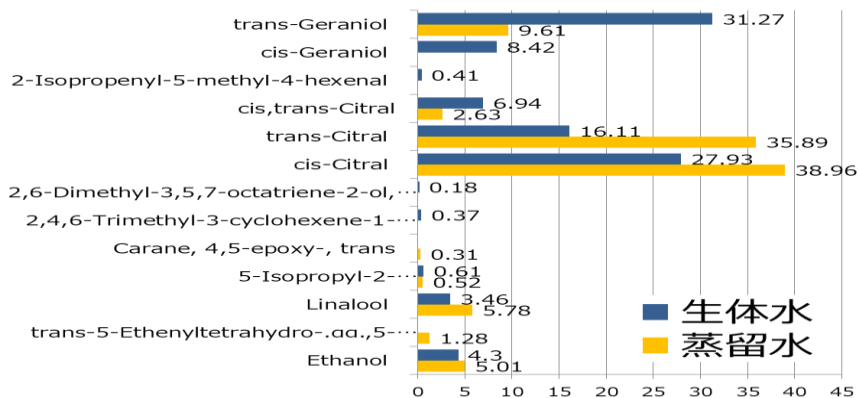

レモンガラス生体水の香気成分

東亜化成株式会社は、CITE Japan 2019に、出展いたします。
会期：2019年5月15日(水)~5月17日(金)
会場：パシフィコ横浜 ブースNo. D13-15

NEXT STEP FOR COSMETIC INGREDIENTS & TECHNOLOGY
CITE JAPAN 2019
THE WORLDWIDE NEW TREND
第9回化粧品産業技術展

<お問い合わせ・資料の請求先> 東亜化成株式会社 www.toakasei.com

大阪本社 〒541-0043 大阪市中央区高麗橋3-4-10 淀屋橋センタービル5階 電話 (06)6201-5131 Fax (06)6201-5135

東京支店 〒103-0027 東京都中央区日本橋2-16-11 日本橋セントラルスクエア3階 電話 (03)3243-0771 Fax (03)3243-0774