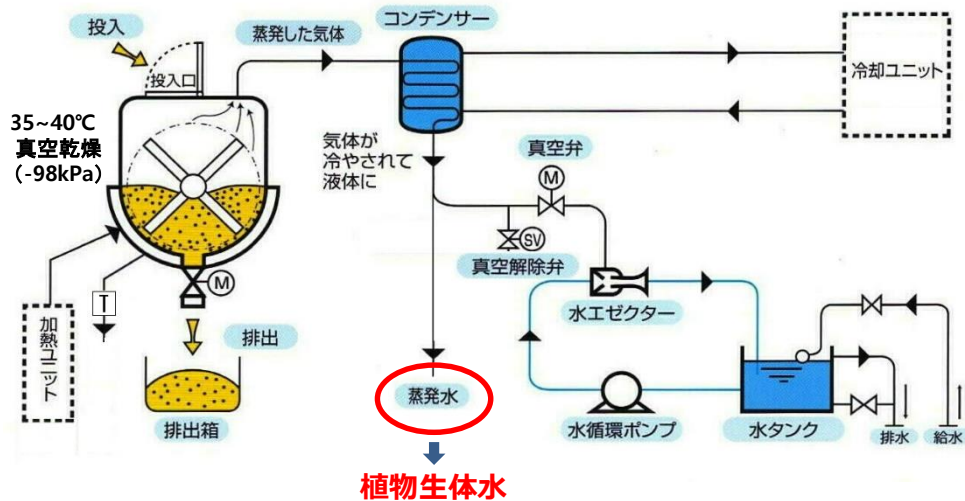

# レモンガラス生体水

レモンガラス生体水は、有機栽培レモンガラスから、抽出された生体水（植物自体に含まれる水）です。  
表示名称：レモンガラス葉水（防腐剤フリー）

## 植物生体水の抽出設備